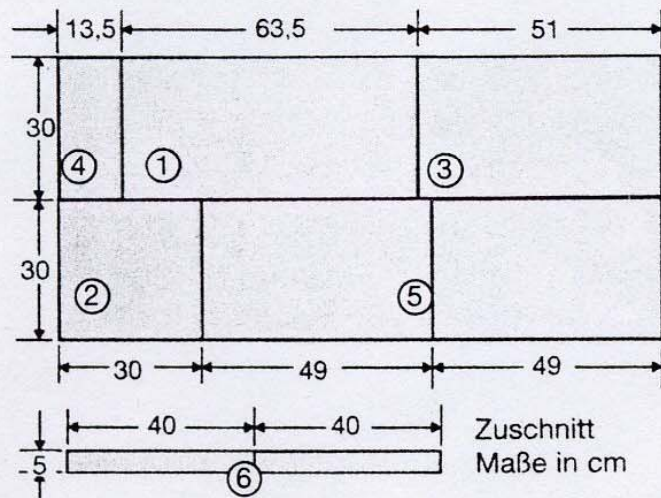

Bauanleitung für einen Turmfalke-Kasten

Blechösen \varnothing 3 cm